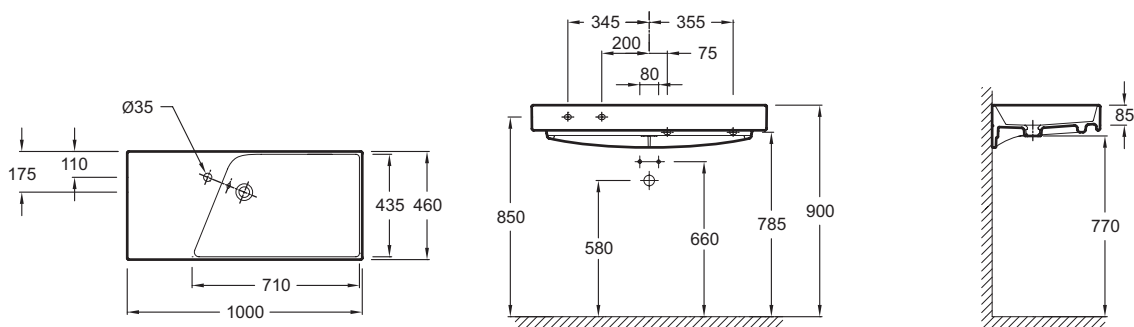

Технические характеристики

- **РАЗМЕРЫ (СМ):** 100 x 46 см
- **МАТЕРИАЛ:** Огнеупорная керамика
- **РАЗМЕТКА СВЕРЛЕНИЯ ОТВЕРСТИЯ ДЛЯ СМЕСИТЕЛЯ:** С 1 отверстием для смесителя слева
- **УСТАНОВКА:** Стандартные
- **ОТВЕРСТИЕ ПЕРЕЛИВА:** С отверстием перелива
- **ПРОДУКТ В КОМПЛЕКТЕ:** (смеситель заказывается отдельно)
- **РЕКОМЕНДОВАННЫЙ СМЕСИТЕЛЬ:** 0
- **ВЕС:** 26,7 кг
- **ТИП УСТАНОВКИ:** Подвесные
- **ОТВЕРСТИЯ ДЛЯ СВЕРЛЕНИЯ:** С 1 отверстием для смесителя
- **ГЛАДКАЯ / НЕГЛАДКАЯ НИЖНЯЯ ПОВЕРХНОСТЬ:** Стандарт, для установки без мебели
- **КОЛИЧЕСТВО РАКОВИН В СТОЛЕШНИЦЕ:** Стандартные
- **РЕКОМЕНДОВАННЫЙ СИФОН:** 0
- **Подвесная раковина-столешница**

Связанные продукты

- E4136: Полотенцедержатель

Общая информация

Спецификация продукта: Подвесная раковина-столешница 100 x 46 см. EXN112. Коллекция: РЫТМИК. РАЗМЕРЫ (СМ): 100 x 46 см. ВЕС: 26,7 кг. МАТЕРИАЛ: Огнеупорная керамика. ТИП УСТАНОВКИ: Подвесные. РАЗМЕТКА СВЕРЛЕНИЯ ОТВЕРСТИЯ ДЛЯ СМЕСИТЕЛЯ: С 1 отверстием для смесителя слева. ОТВЕРСТИЯ ДЛЯ СВЕРЛЕНИЯ: С 1 отверстием для смесителя. УСТАНОВКА: Стандартные. ГЛАДКАЯ / НЕГЛАДКАЯ НИЖНЯЯ ПОВЕРХНОСТЬ: Стандарт, для установки без мебели. ОТВЕРСТИЕ ПЕРЕЛИВА: С отверстием перелива. КОЛИЧЕСТВО РАКОВИН В СТОЛЕШНИЦЕ: Стандартные. ПРОДУКТ В КОМПЛЕКТЕ: (смеситель заказывается отдельно). РЕКОМЕНДОВАННЫЙ СИФОН: 0. РЕКОМЕНДОВАННЫЙ СМЕСИТЕЛЬ: 0. Подвесная раковина-столешница.